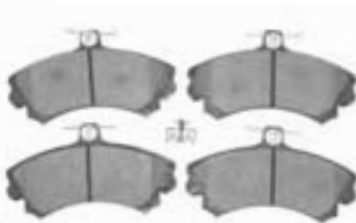

Disk pločice

VE-36092

Opis i zapremina	Motor	Od	Do	kW	Cil.

VOLVO S40	1.8-2.0	E	95-	-03	85-103
VOLVO S40	1.9	D	95-	-99	66
VOLVO V40	1.8-2.0	E	95-	-04	85-103
VOLVO V40	1.9	D	95-	-99	66

OEM/Ref.:

3345670
05P615

14,8 mm